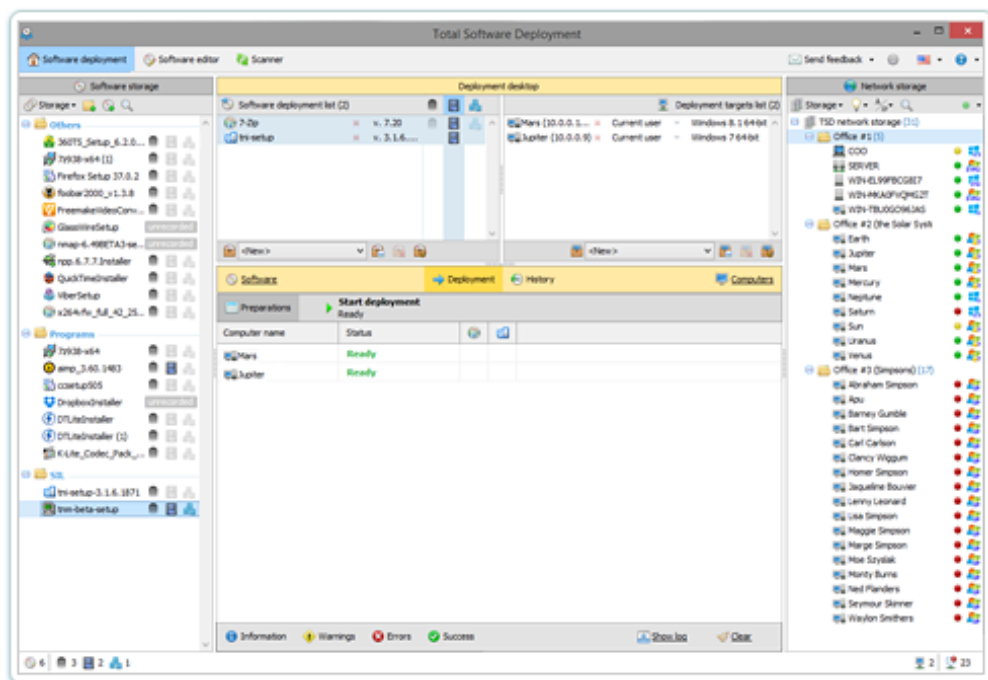

Total Software Deployment

Краткое описание продукта

Total Software Deployment — управление удалённым развёртыванием программного обеспечения в вашей корпоративной сети.

Удалённая установка программного обеспечения

Total Software Deployment превращает развёртывание программ на любое количество компьютеров вашей сети в дело нескольких минут. Инвентаризация программного обеспечения, автоматическое сканирование сети и одновременное развёртывание нескольких типов установочных пакетов делают TSD явным лидером среди подобных программ.

Инвентаризация программного обеспечения

Total Software Deployment позволяет увидеть полный список программ, установленных на всех компьютерах вашей корпоративной сети.

Task	Status
10.0.0.0/24	80% Scanning...
10.0.0.3 (Venus)	95% Finishing scan...
10.0.0.1	No open ports
10.0.0.2	Port scan finished, waiting...
10.0.0.14 (EARTH)	70% Scanning registry...
10.0.0.11 (Jupiter)	40% Scanning software...
10.0.0.15	Port scan finished...